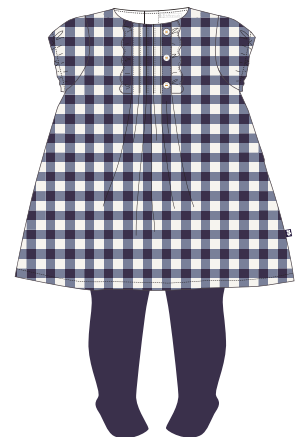

3212W17
Vestido viyela con leotardos
3m - 4a